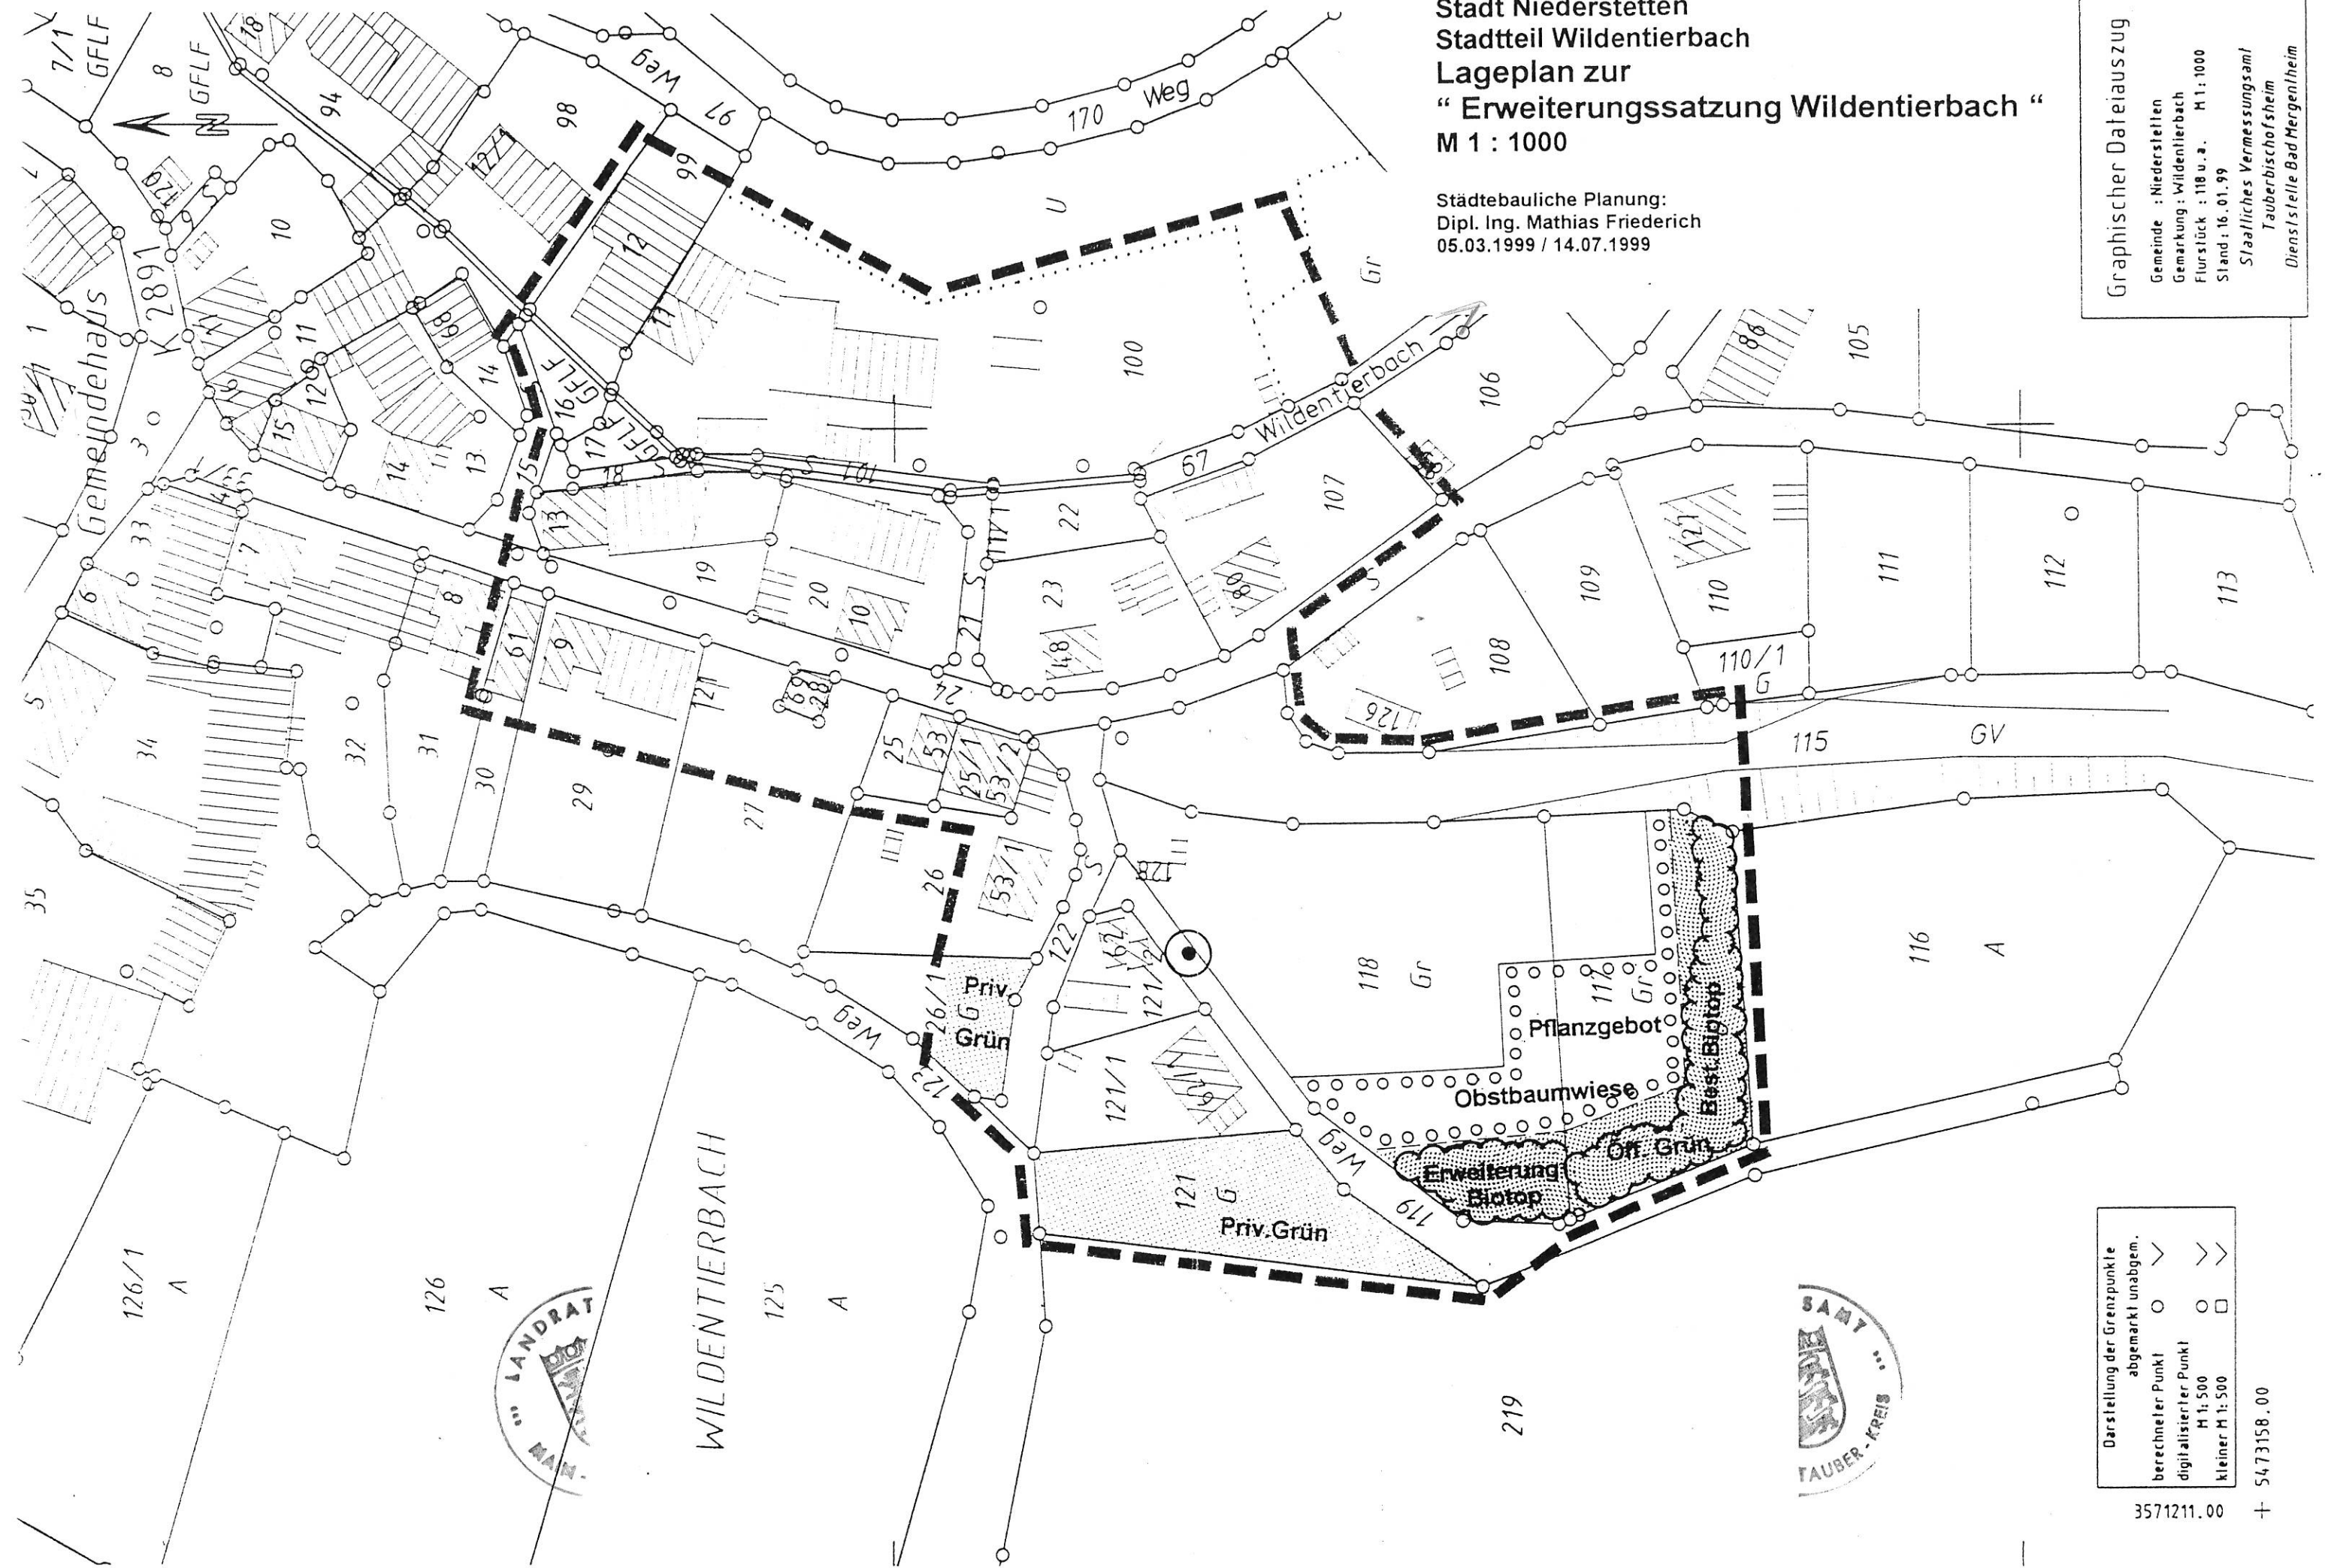

Stadt Niederstetten
 Stadtteil Wildentierbach
 Lageplan zur
 "Erweiterungssatzung Wildentierbach"
 M 1 : 1000

Städtebauliche Planung:
 Dipl. Ing. Mathias Friederich
 05.03.1999 / 14.07.1999

Graphischer Dateiauszug
 Gemeinde : Niederstetten
 Gemarkung : Wildentierbach
 Flurstück : 118 u. a. M 1 : 1000
 Stand : 16.01.99
 Staatliches Vermessungsamt
 Tauberbischofsheim
 Dienststelle Bad Mergenheim

Darstellung der Grenzpunkte

abgemerkter Punkt	○	>	>>
berechneter Punkt	○	>	>>
digitalisierter Punkt	○	□	>>
M 1: 500	○	□	>>
kleiner M 1: 500	○	□	>>