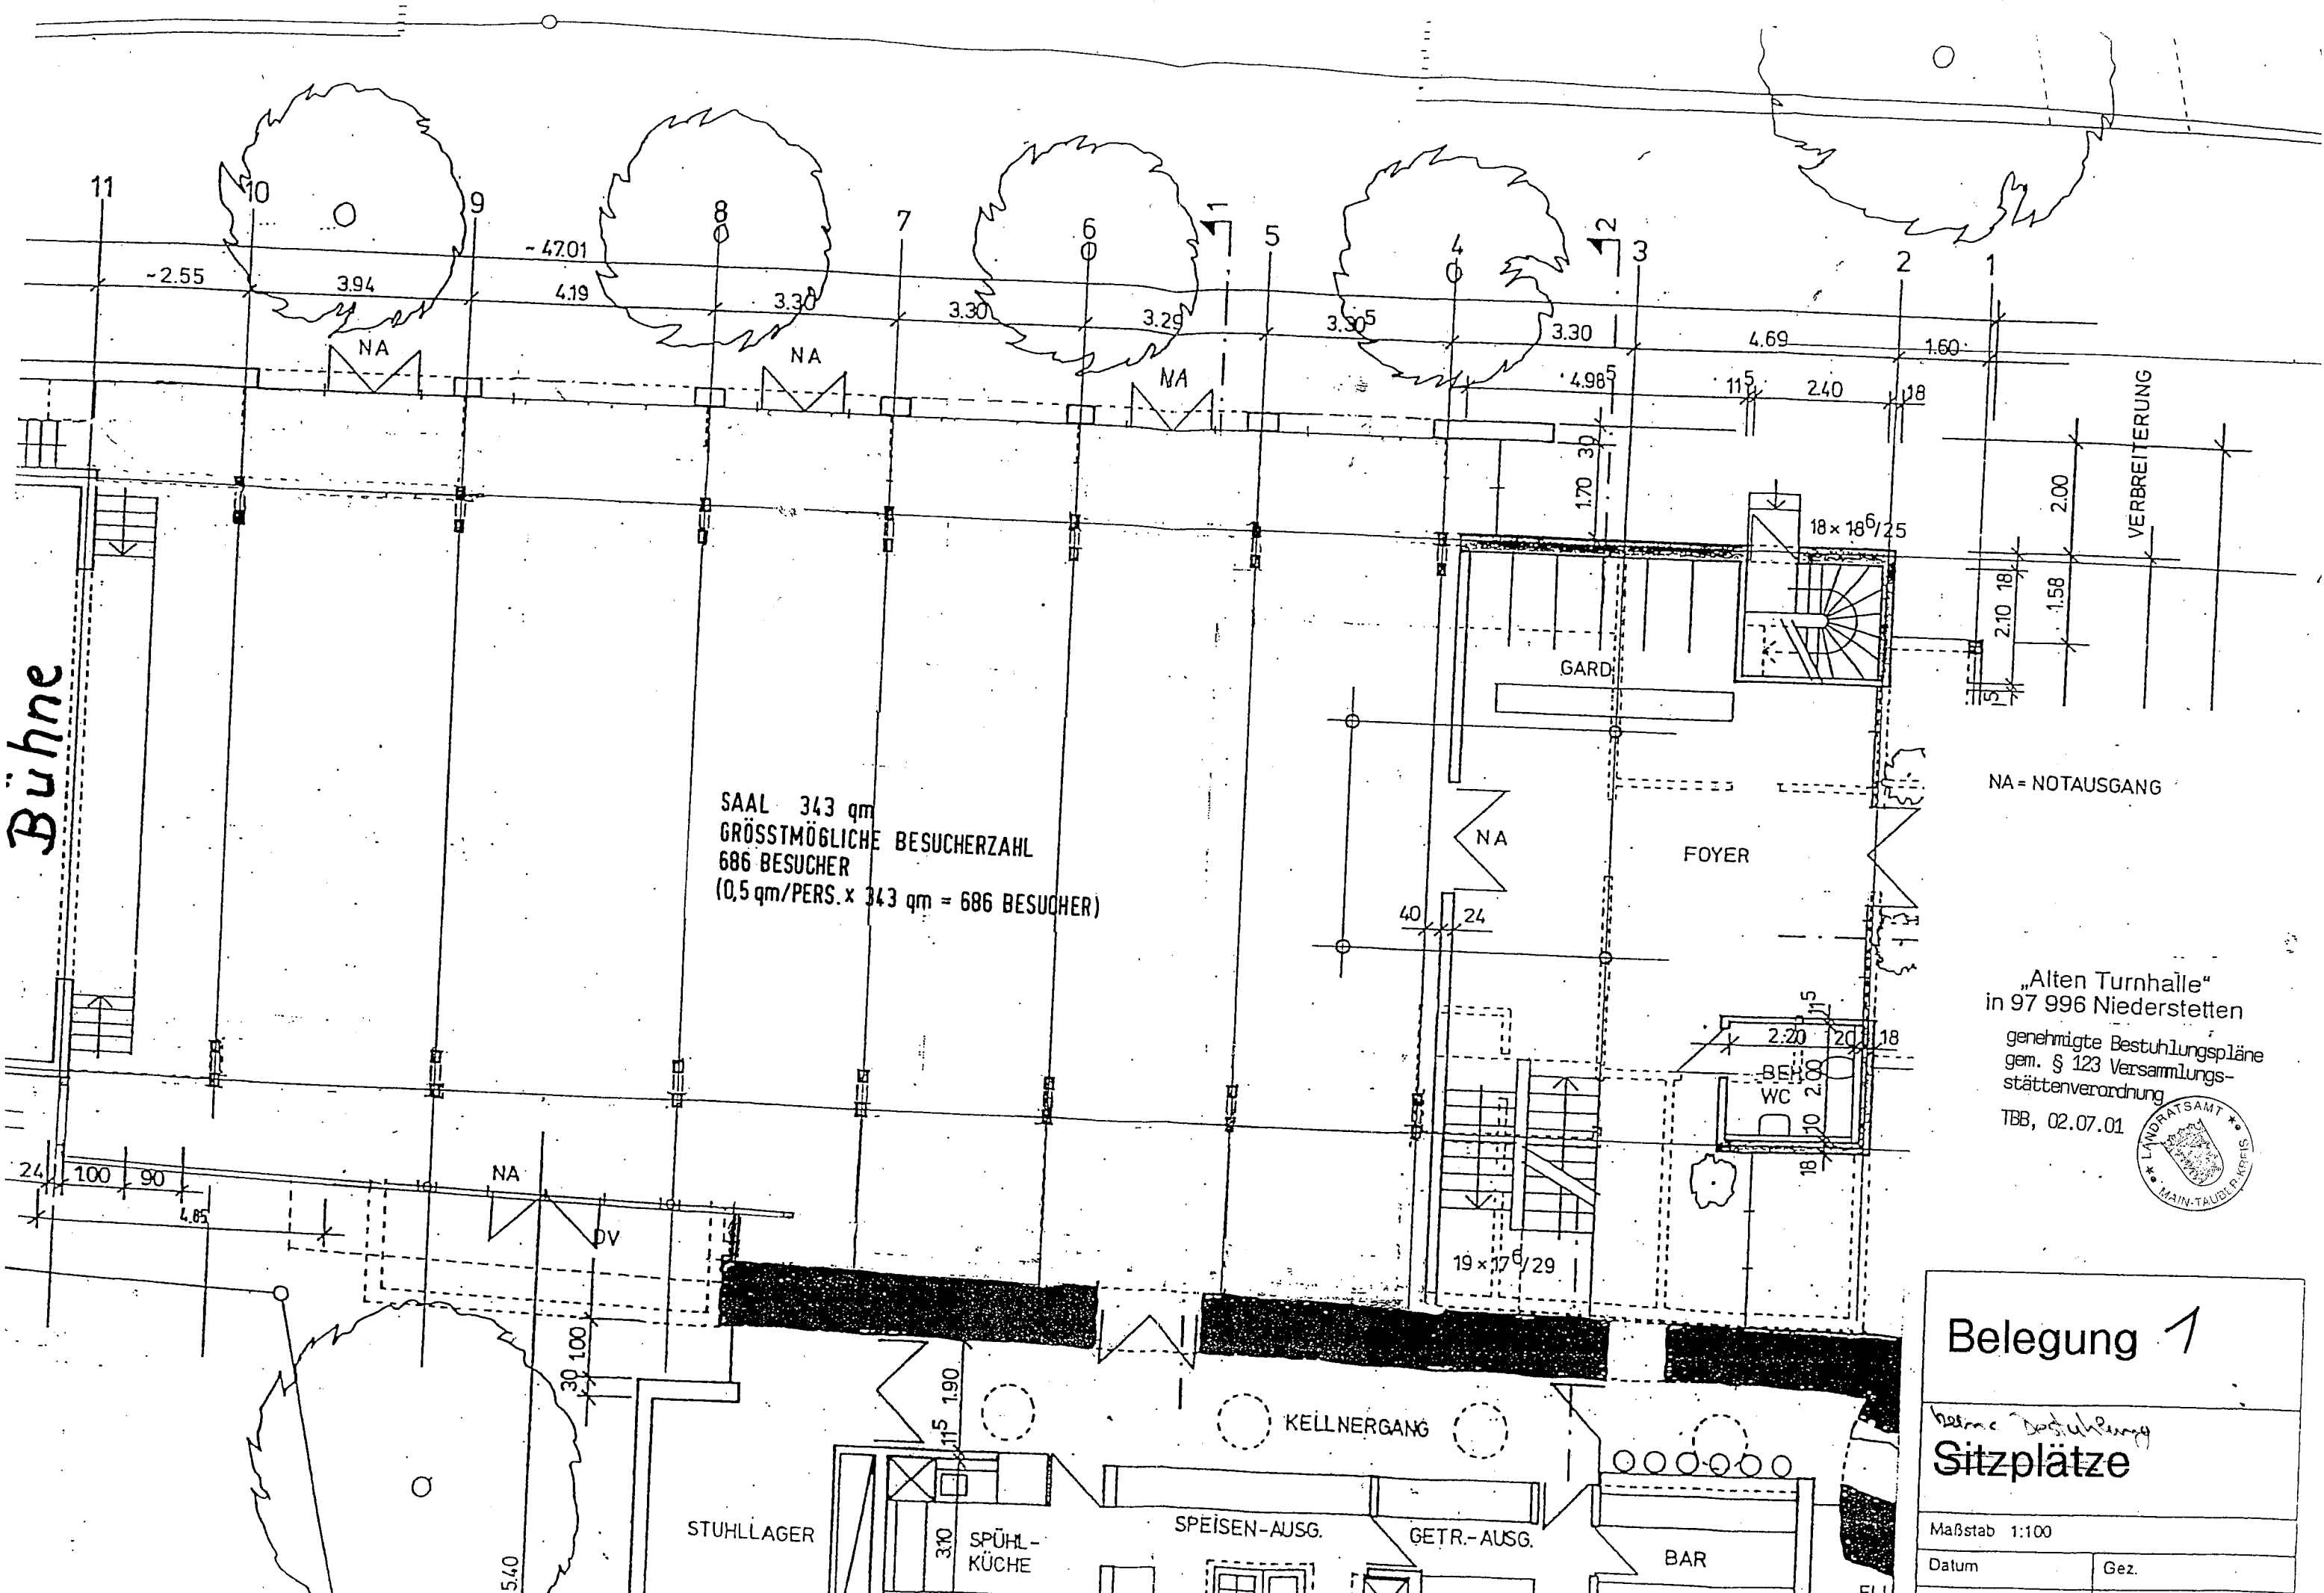

NA = NOTAUSGANG

„Alten Turnhalle“  
in 97 996 Niederstetten

genehmigte Bestuhlungspläne  
gem. § 123 Versammlungs-  
stättenverordnung  
TBB, 02.07.01

Belegung <b>4</b>	
Sitzplätze <b>282</b>	
Maßstab 1:100	
Datum	Gez.
Planstand	Plannummer

FLU  
60

264 Sitzplätze  
40 Sitzplätze auf Empore

SAAL 343 qm

NA = NOTAUSGANG

„Alten Turnhalle“  
in 97 996 Niederstetten  
genehmigte Bestuhlungspläne  
gem. § 123 Versammlungs-  
stättenverordnung  
TBB. 02.07.01

Belegung 6	
Sitzplätze 260	
Maßstab 1:100	
Datum	Gez.
Planstand	Plannummer

FLU 60

Bühne

SAAL 343 qm  
 GRÖSSTMÖGLICHE BESUCHERZAHL  
 686 BESUCHER  
 (0,5 qm/PERS. x 343 qm = 686 BESUCHER)

NA = NOTAUSGANG

# Belegung 1

Bestuhlung  
**Sitzplätze**

Maßstab 1:100	
Datum	Gez.

Bühne

SAAL 360 SITZPLÄTZE  
IN REIHENBESTUHLUNG

GARD.

FOYER

BEH.  
WC