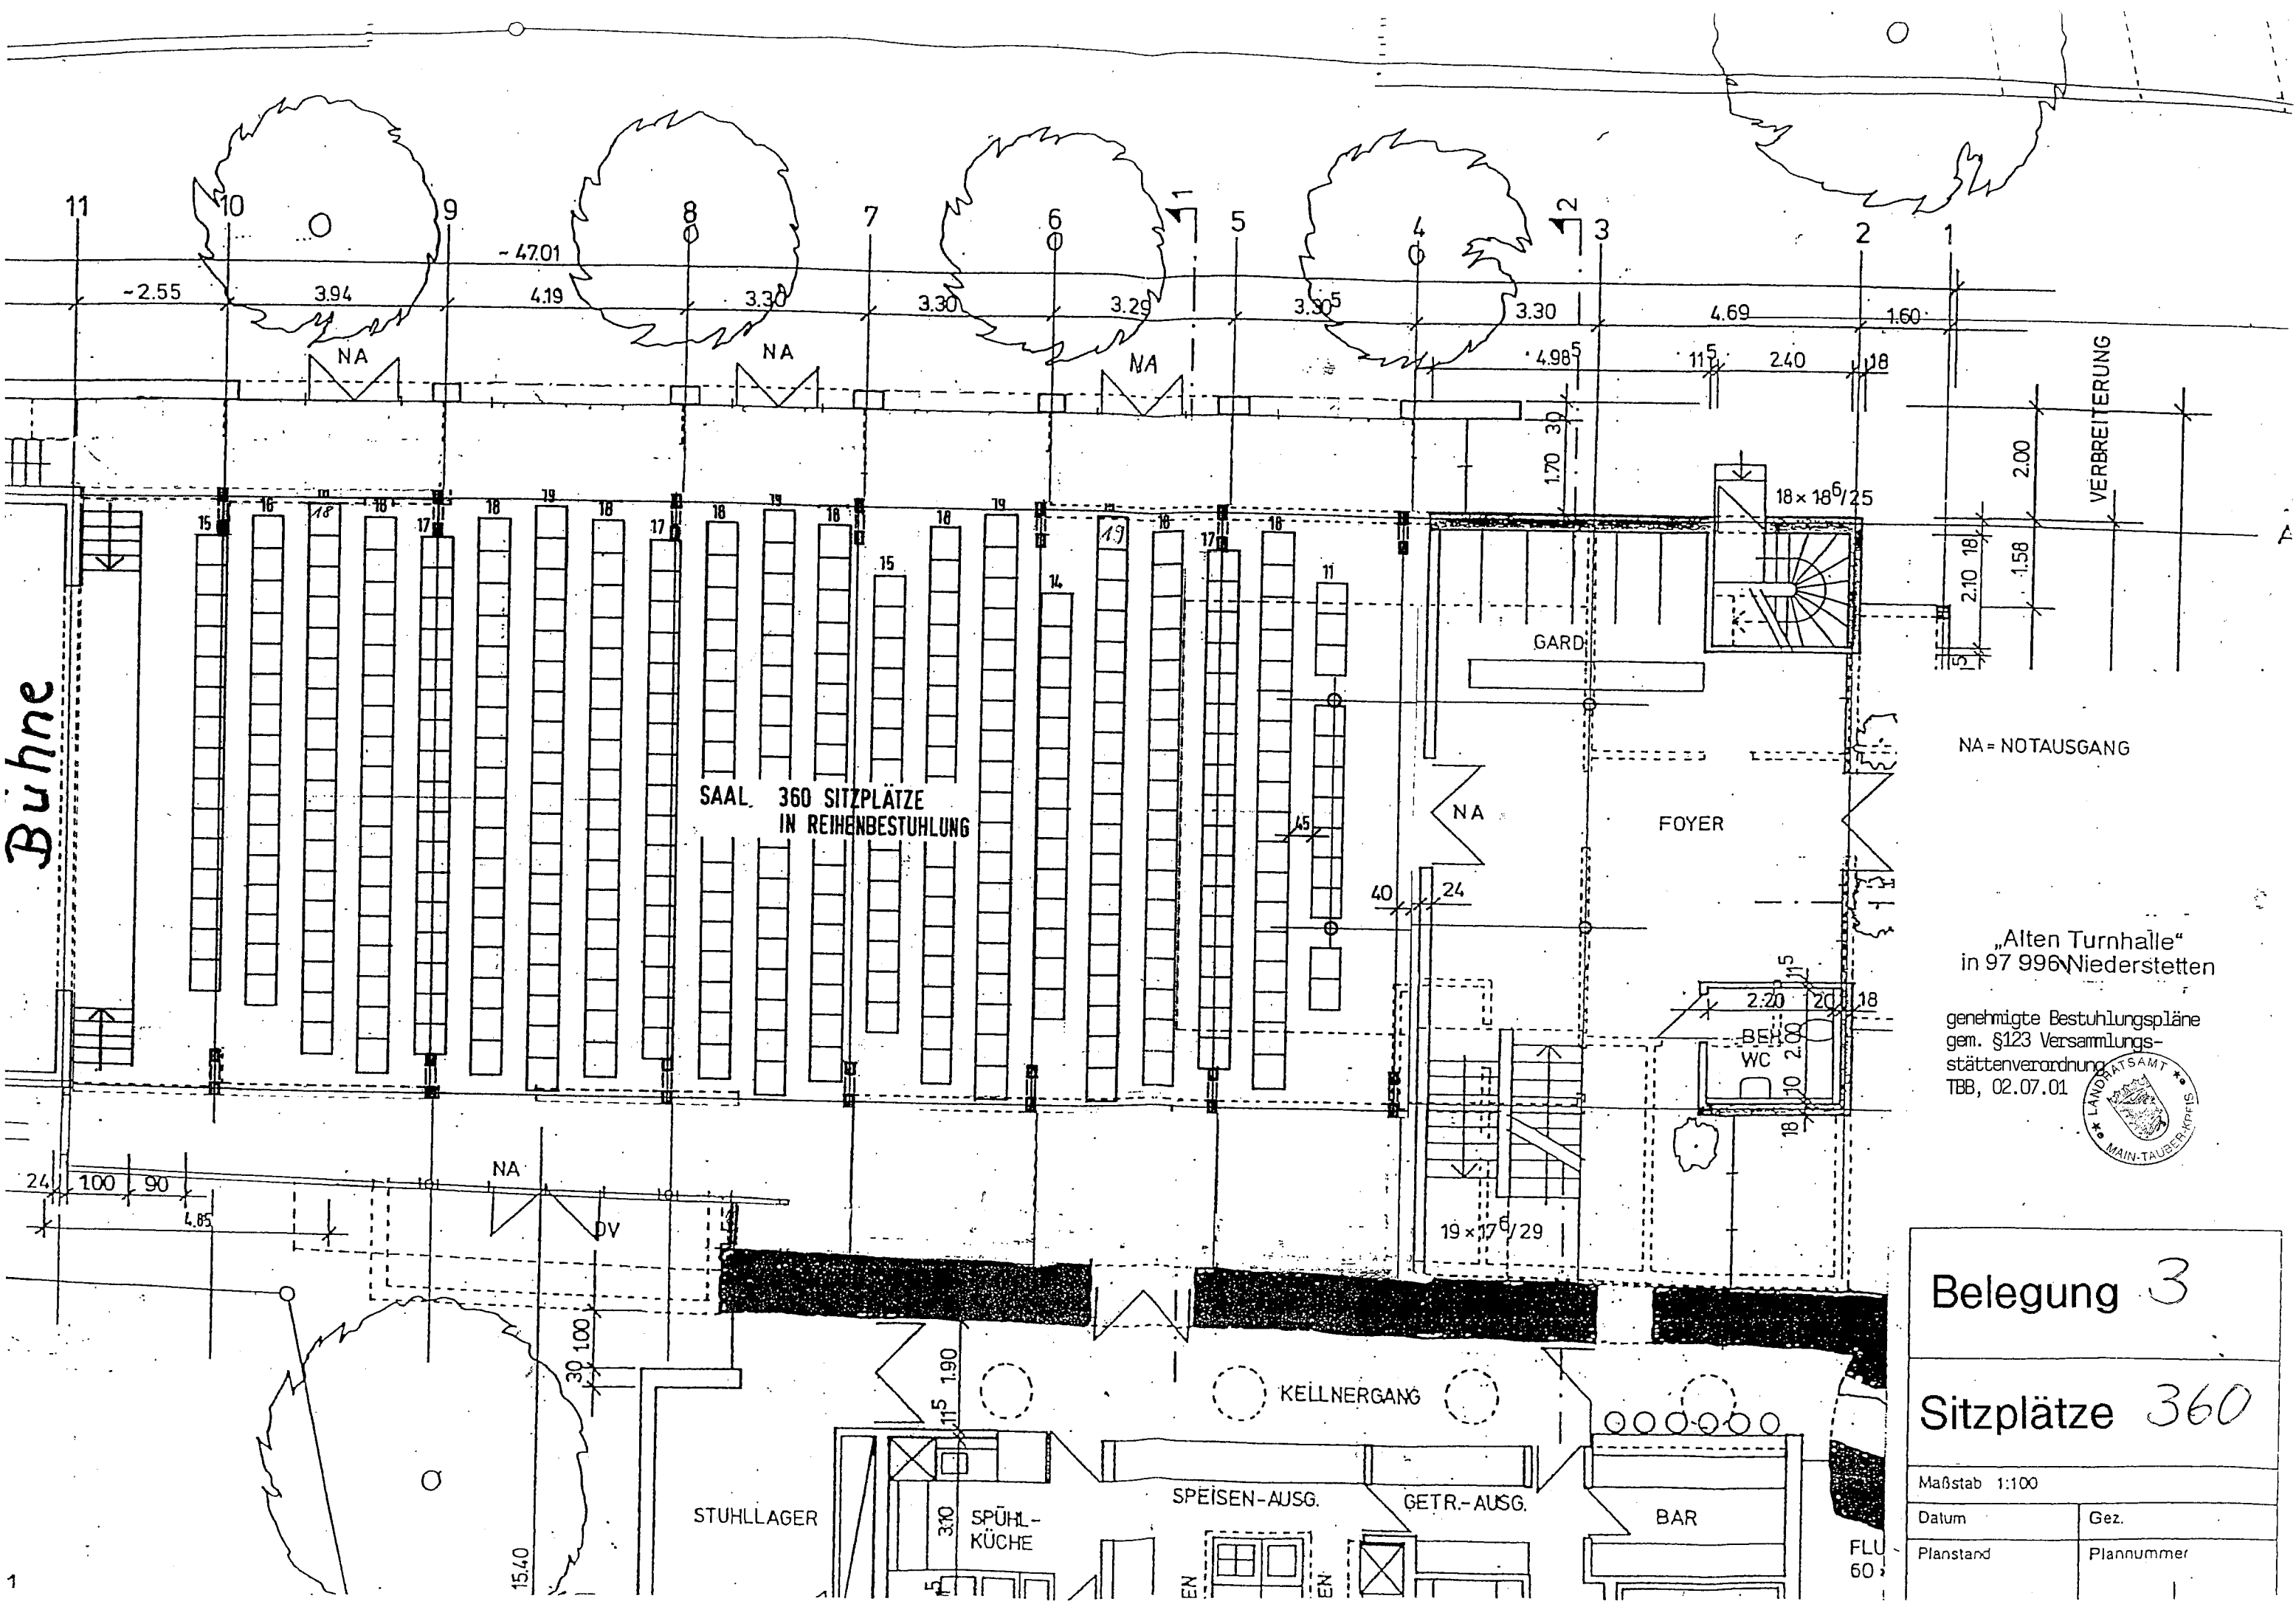

Belegung 6	
Sitzplätze 260	
Maßstab 1:100	
Datum	Gez.
Planstand	Plannummer

FLU 60

Bühne

SAAL 343 qm  
 GRÖSSTMÖGLICHE BESUCHERZAHL  
 686 BESUCHER  
 (0,5 qm/PERS. x 343 qm = 686 BESUCHER)

NA = NOTAUSGANG

„Alten Turnhalle“  
 in 97 996 Niederstetten  
 genehmigte Bestuhlungspläne  
 gem. § 123 Versammlungs-  
 stättenverordnung  
 TBB, 02.07.01

# Belegung 1

Bestuhlung  
**Sitzplätze**

Maßstab 1:100	
Datum	Gez.

Bühne

SAAL 360 SITZPLÄTZE  
IN REIHENBESTUHLUNG

GARD.

FOYER

BEH.  
WC

genehmigte Bestuhlungspläne  
gem. §123 Versammlungs-  
stättenverordnung  
TBB, 02.07.01

Belegung 3	
Sitzplätze 360	
Maßstab 1:100	
Datum	Gez.
Planstand	Plannummer

FLU  
60