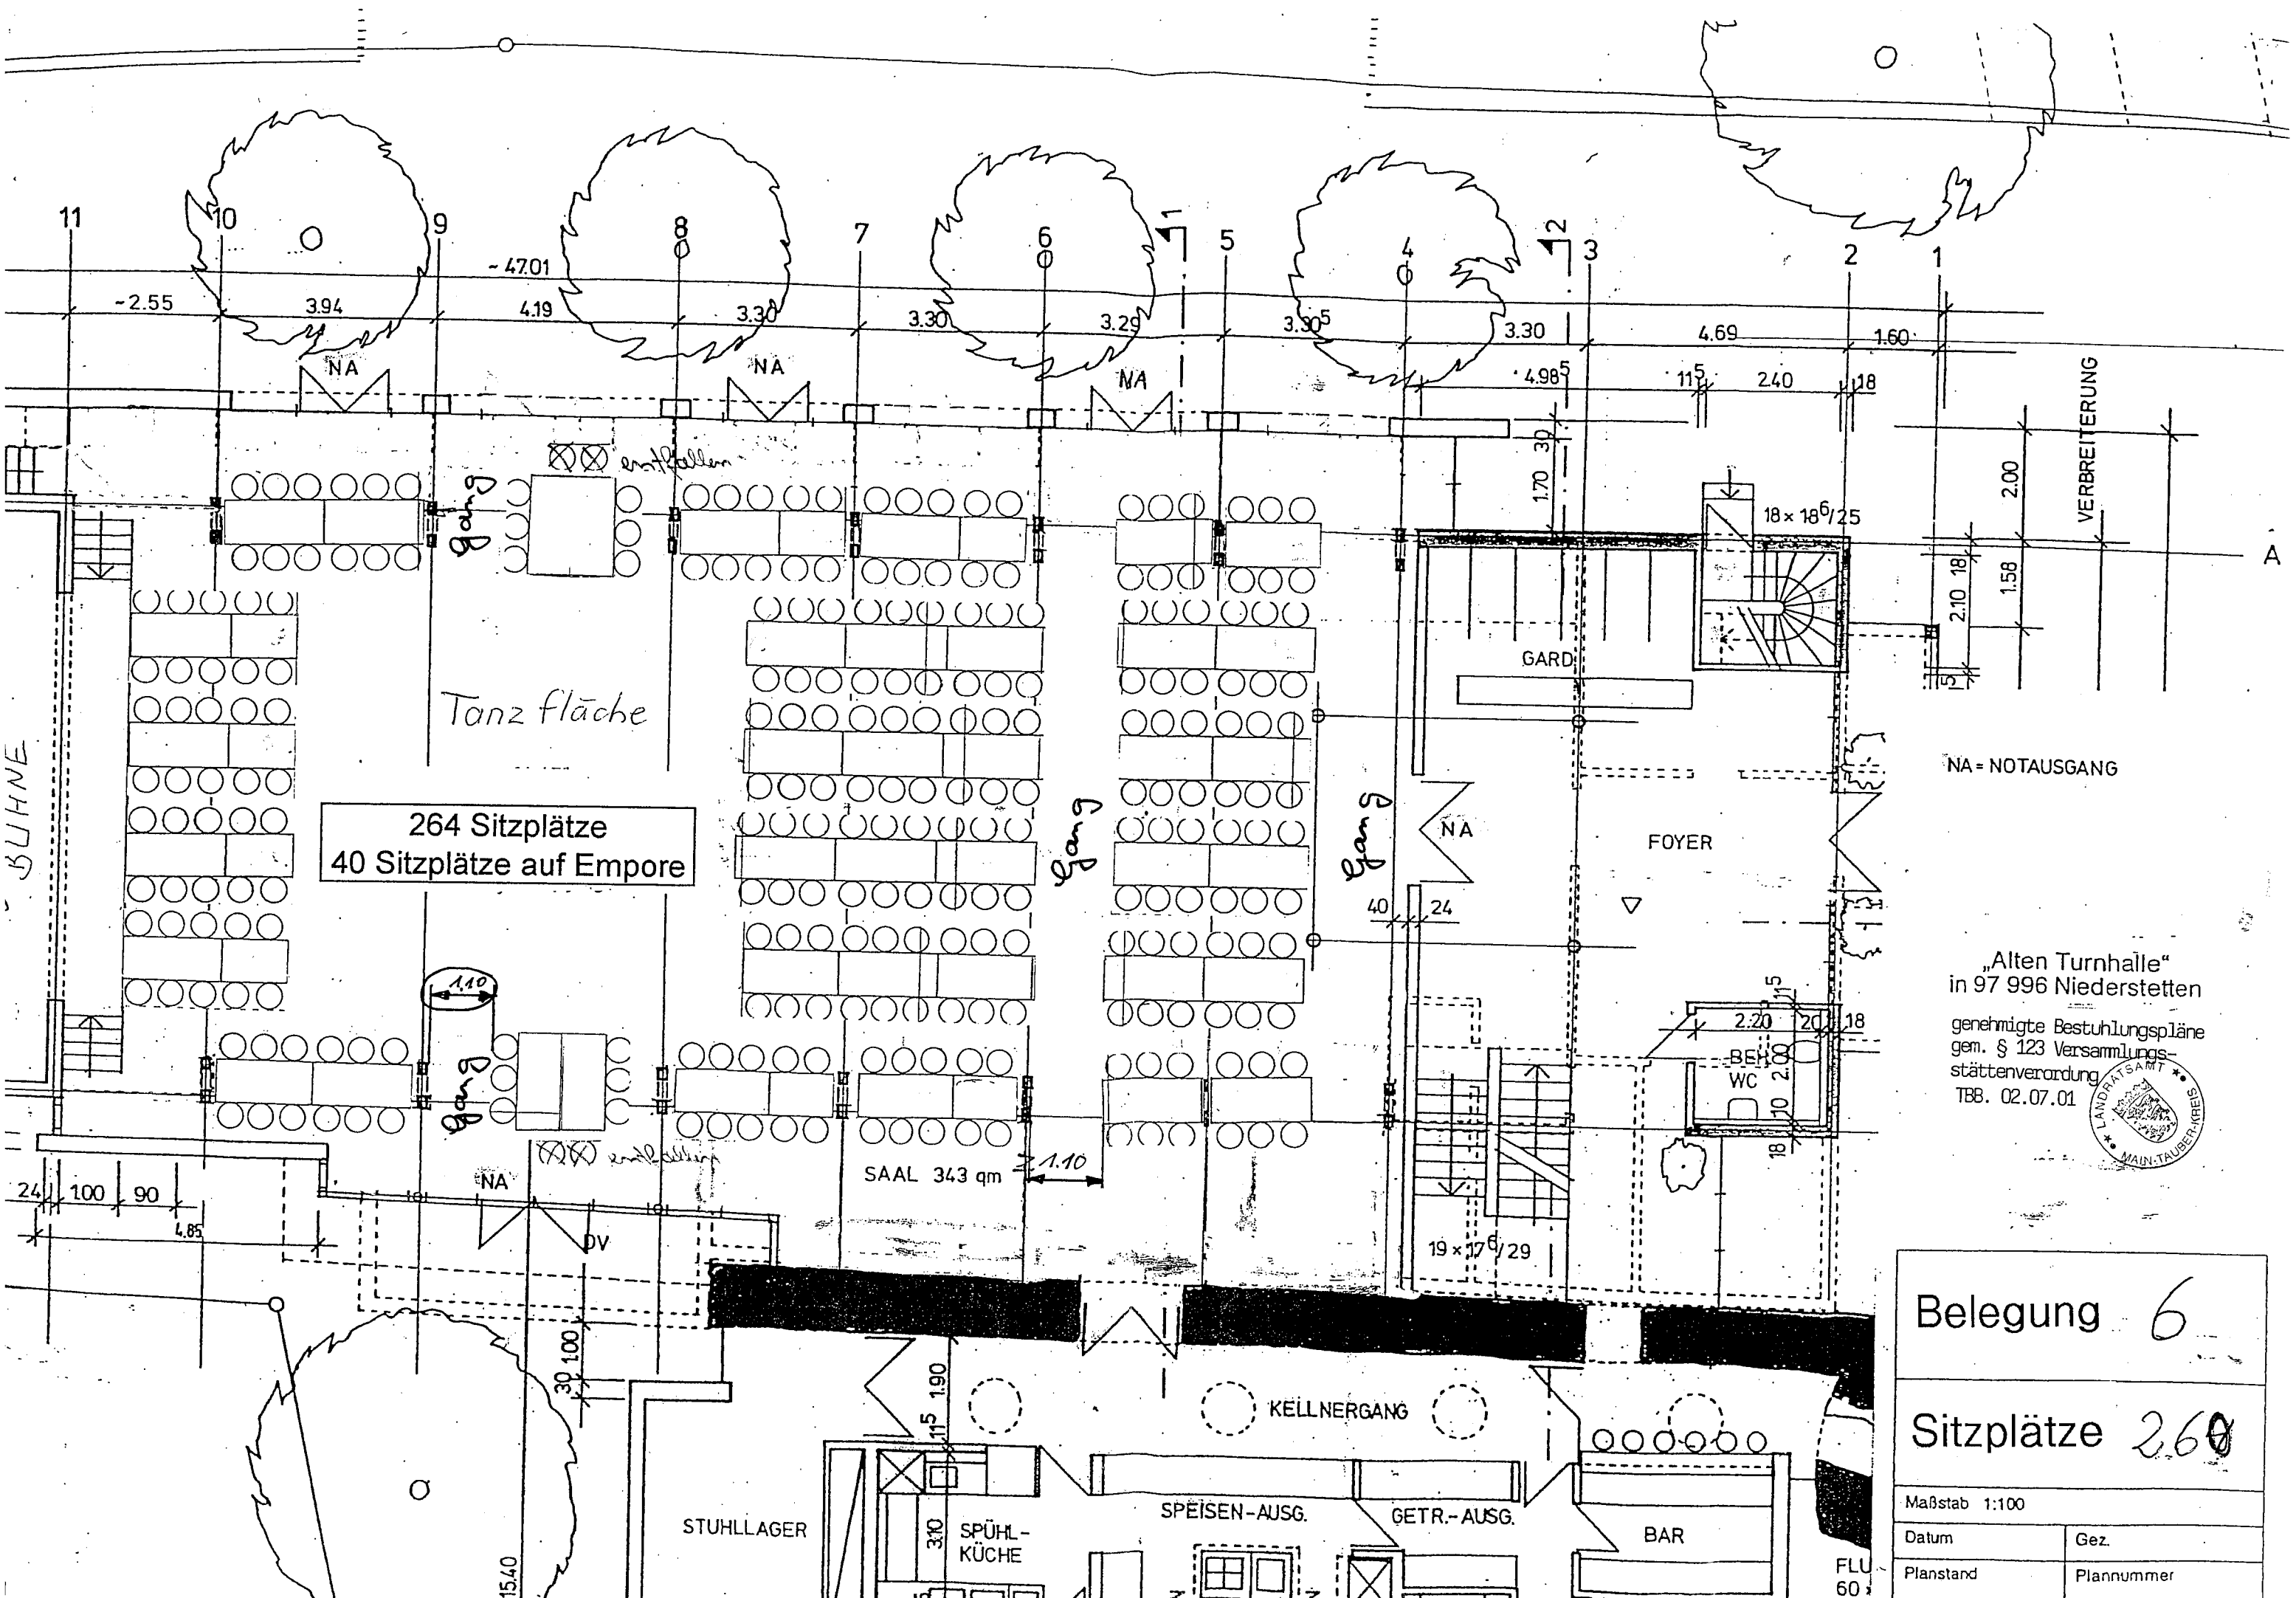

NA = NOTAUSGANG

„Alten Turnhalle“  
in 97 996 Niederstetten

genehmigte Bestuhlungspläne  
gem. § 123 Versammlungs-  
stättenverordnung  
TBB, 02.07.01

Belegung <b>4</b>	
Sitzplätze <b>282</b>	
Maßstab 1:100	
Datum	Gez.
Planstand	Plannummer

FLU  
60

264 Sitzplätze  
40 Sitzplätze auf Empore

SAAL 343 qm

NA = NOTAUSGANG

„Alten Turnhalle“  
in 97 996 Niederstetten  
genehmigte Bestuhlungspläne  
gem. § 123 Versammlungs-  
stättenverordnung  
TBB. 02.07.01

Belegung 6	
Sitzplätze 260	
Maßstab 1:100	
Datum	Gez.
Planstand	Plannummer

FLU 60

Bühne

SAAL 343 qm  
 GRÖSSTMÖGLICHE BESUCHERZAHL  
 686 BESUCHER  
 (0,5 qm/PERS. x 343 qm = 686 BESUCHER)

NA = NOTAUSGANG

# Belegung 1

Bestuhlung  
**Sitzplätze**

Maßstab 1:100	
Datum	Gez.

Bühne

SAAL 360 SITZPLÄTZE  
IN REIHENBESTUHLUNG

GARD.

FOYER

BEH.  
WC